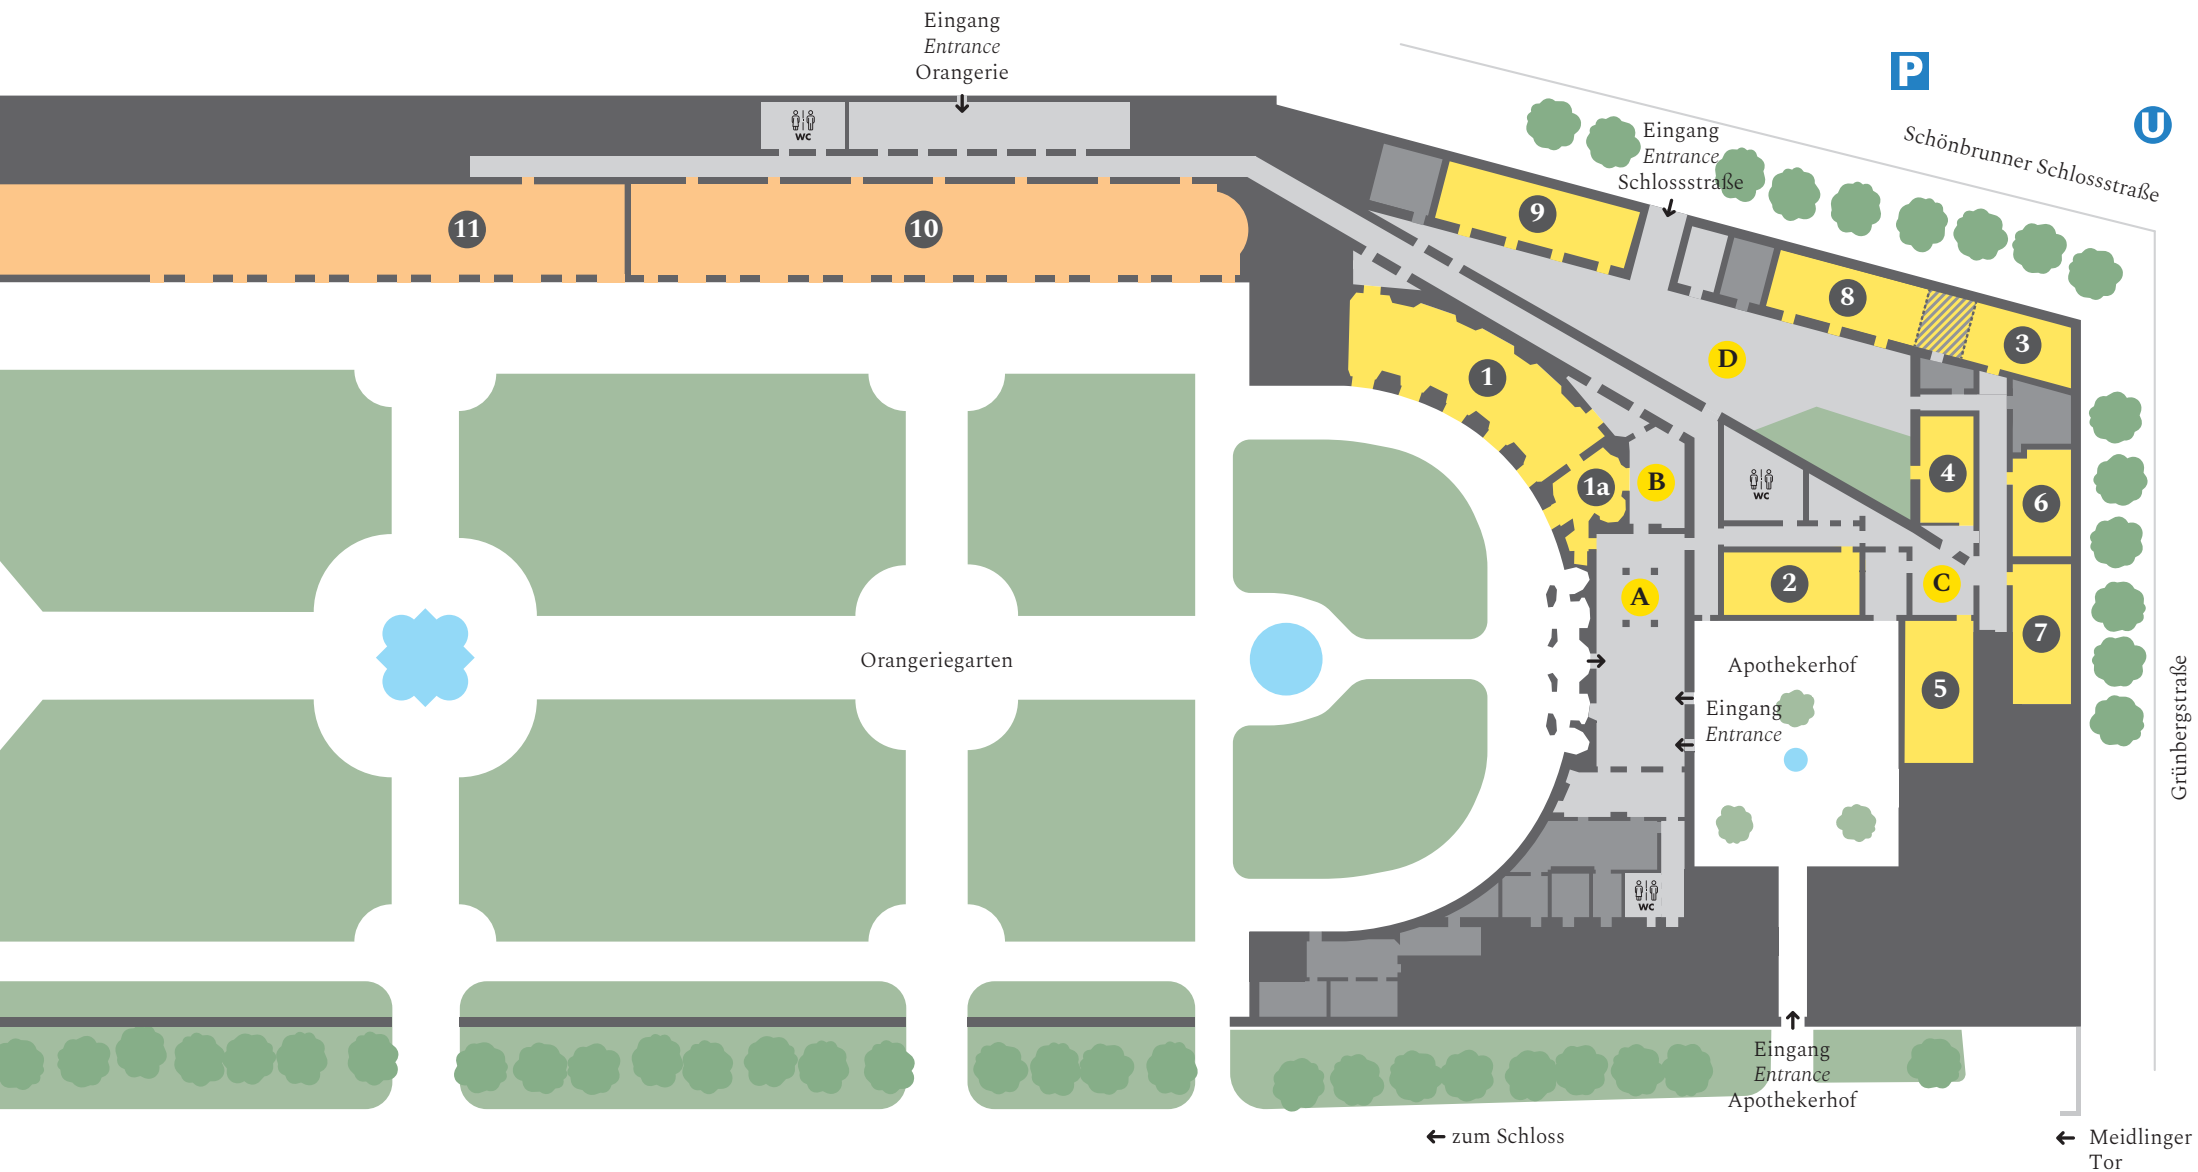

7 Marie Antoinette

8 Sophie

9 Maximilian

Veranstaltungsräume
Event rooms
Orangerie

10 Orangerie

11 Pflanzenorangerie

Pausenzonen
Break areas

A Foyer
Orangeriegarten

B Pausenzone Löwe

C Pausenzone
Glasaula

D Foyer Spitzhof

Schloss
Schönbrunn
KAISERLICH LEBEN

MEETINGS & EVENTS

Seminarräume
Seminar rooms
Apothekertrakt

2 Sisi

6 Franz Stephan

Veranstaltungsräume
Event rooms
Orangerie

Pausenzonen
Break areas

1 Maria Theresia

3 Leopold

7 Marie Antoinette

A Foyer
Orangeriegarten

C Pausenzone
Glasaula

1a Habsburg

5 Franz Joseph

9 Maximilian

10 Orangerie

B Pausenzone Löwe

D Foyer Spitzhof

11 Pflanzenorangerie

Schloss
Schönbrunn
KAISERLICH LEBEN

MEETINGS & EVENTS