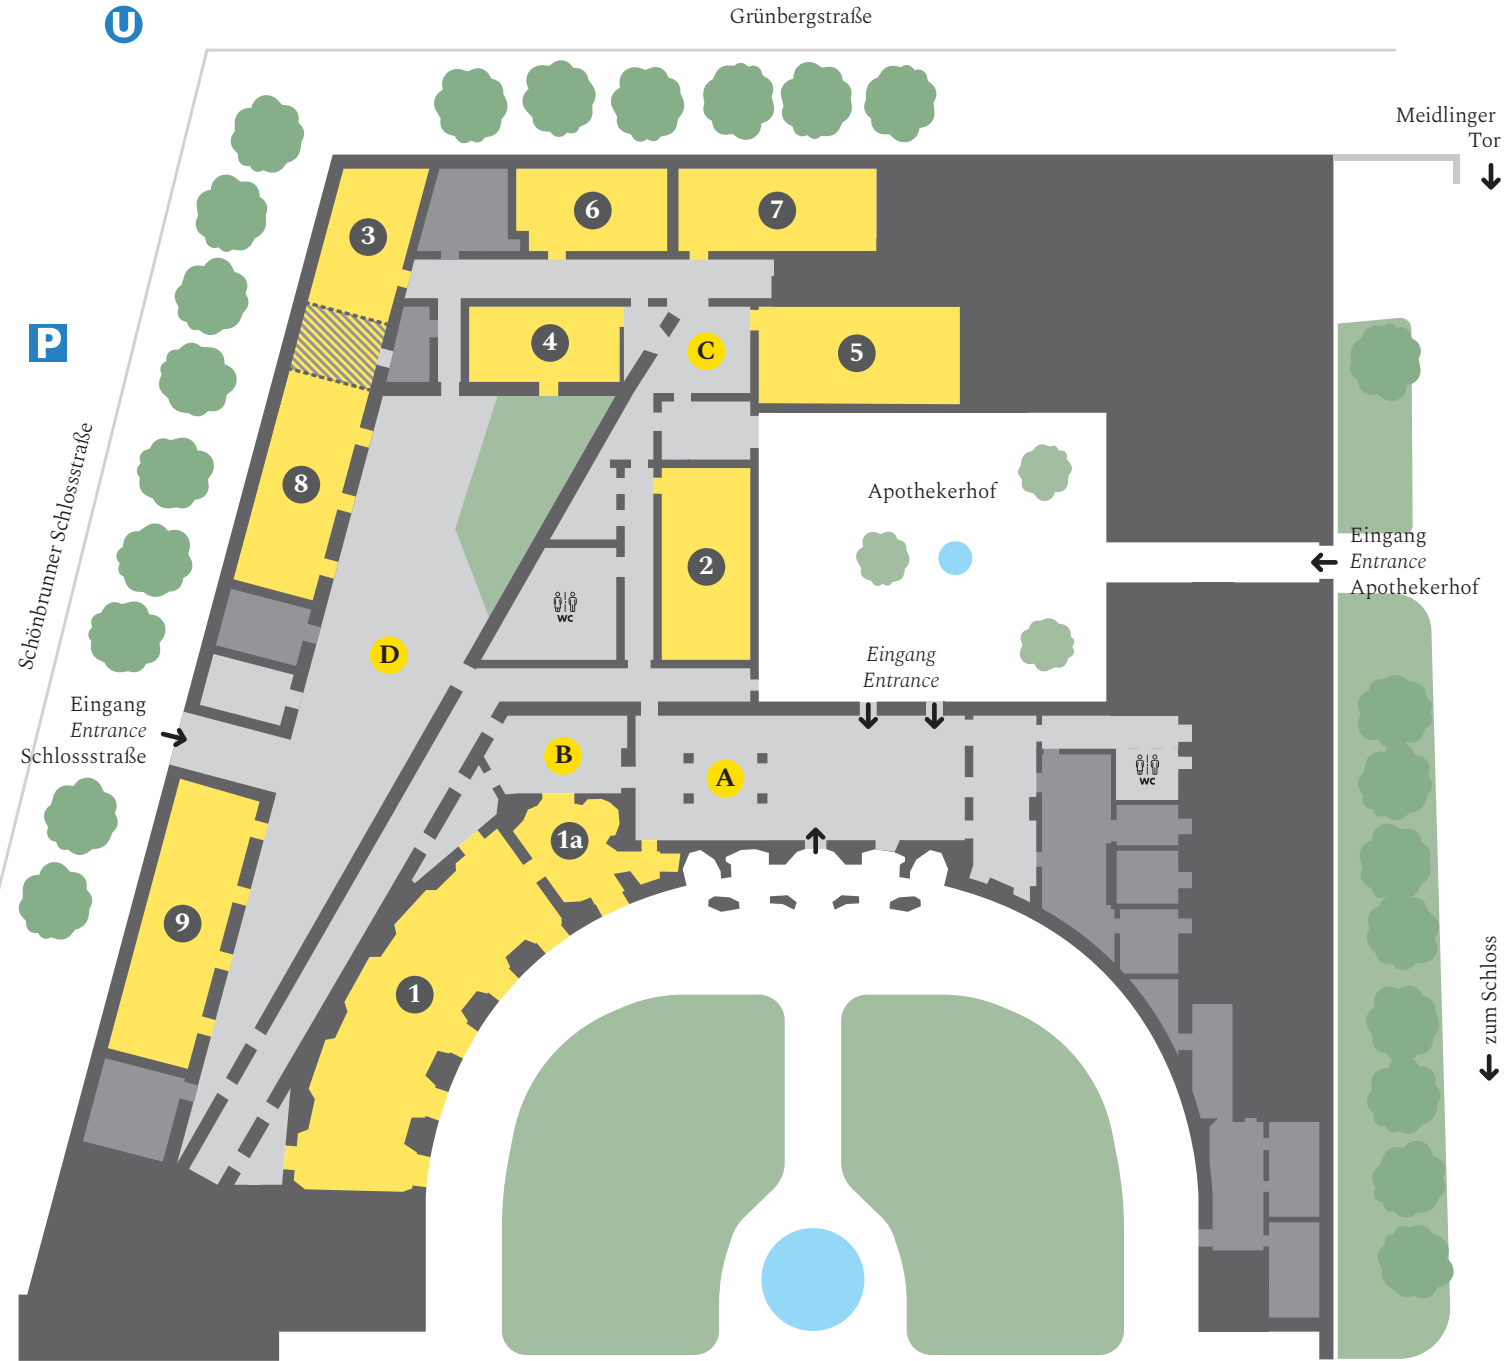

**Pausenzonen**  
Break areas

- A** Foyer  
Orangeriegarten
- B** Pausenzone Löwe
- C** Pausenzone  
Glasaula
- D** Foyer Spitzhof

U

**Seminarräume**  
Seminar rooms  
Apothekertrakt

**Pausenzonen**  
Break areas

← zum Schloss

← Meidlinger Tor

**Seminarräume  
Seminar rooms  
Apothekertrakt**

**Pausenzonen  
Break areas**

- 1 Maria Theresia
- 1a Habsburg
- 2 Sisi
- 3 Leopold
- 5 Franz Joseph
- 6 Franz Stephan
- 7 Marie Antoinette
- 8 Sophie
- 9 Maximilian

- A Foyer  
Orangeriegarten
- B Pausenzone Löwe
- C Pausenzone  
Glasaula
- D Foyer Spitzhof

**Seminarräume**  
Seminar rooms  
Apothekertrakt

**Pausenzonen**  
Break areas

- 1 Maria Theresia
- 1a Habsburg
- 2 Sisi
- 3 Leopold
- 5 Franz Joseph
- 6 Franz Stephan
- 7 Marie Antoinette
- 8 Sophie
- 9 Maximilian

- A Foyer Orangeriegarten
- B Pausenzone Löwe
- C Pausenzone Glasaula
- D Foyer Spitzhof

↑ zum Schloss

Eingang  
Entrance  
Apothekerhof

↑  
Meidlinger  
Tor

Eingang  
Entrance

Apothekerhof

Eingang  
Entrance  
Schlosstraße